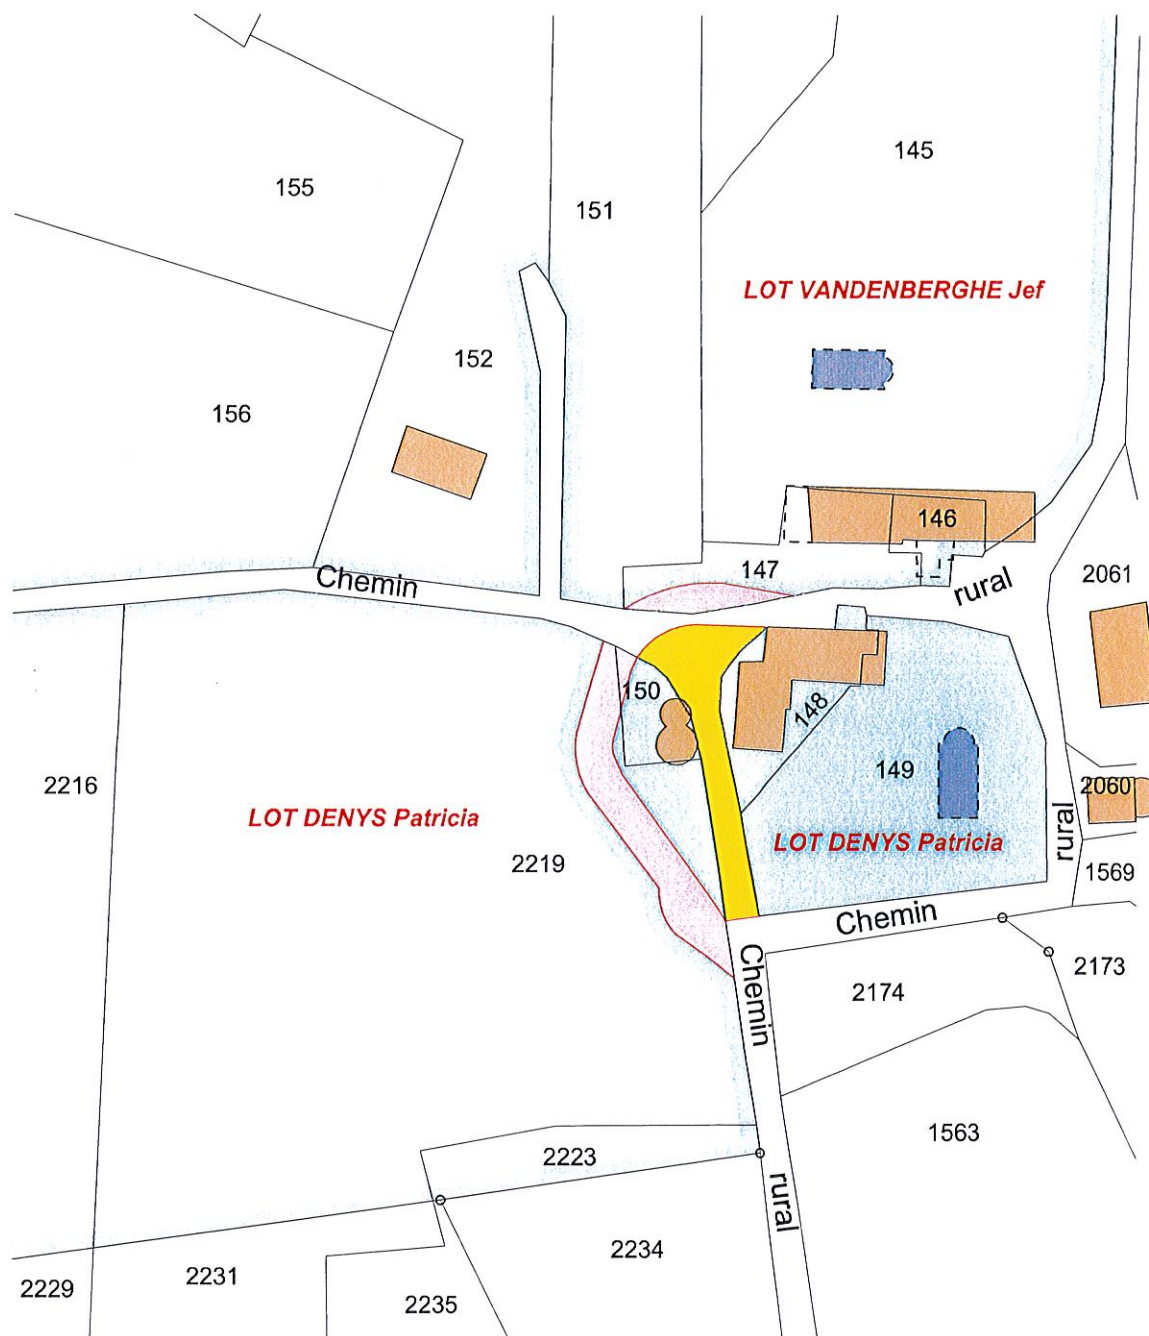

Commune : SALVIAC - Lieu-dit : Jouanes

Propriété de l'Indivision VANDENBERGHE Jef & DENYS Patricia

Cadastre : Section A

Planche 2/2

PLAN PARCELLAIRE

AGEFAUR

Agence de Géomètres-Experts Fonciers
Aménageurs Urbains et Ruraux